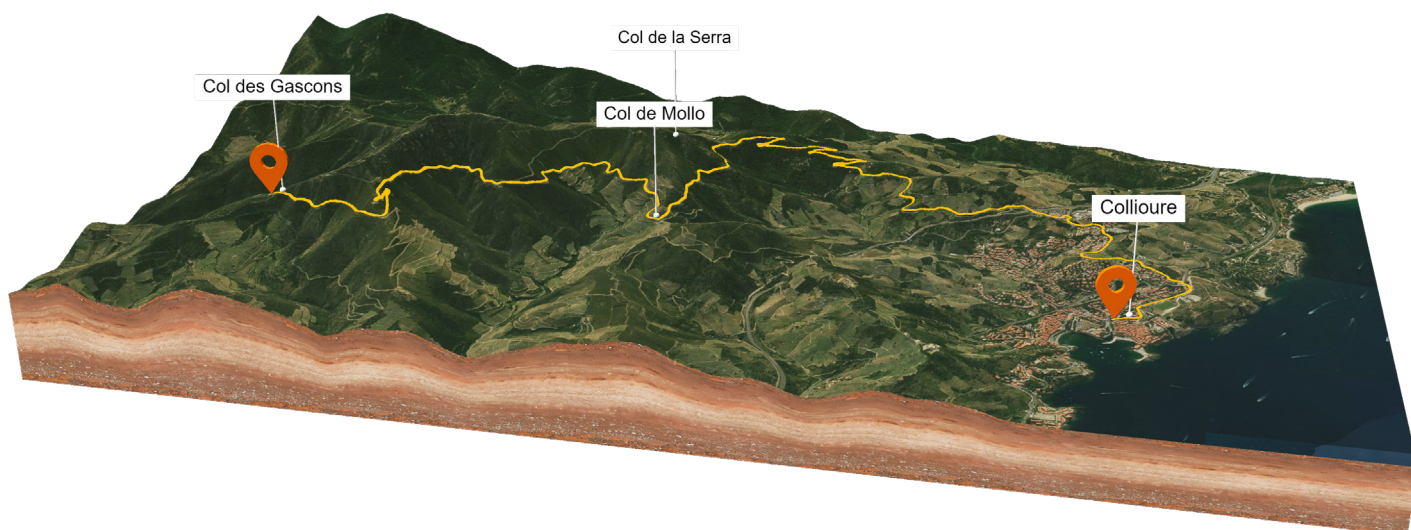

LES PARCOURS CYCLOSPORTIFS

GRAN FONDO
WORLD SERIES

Contre la montre

Itinéraire détaillé	Altitude	Km
Départ place 8 mai 1945	0 m	0
Rd point Av. du Miradou / Rte du Pla de Las Fourques	15 m	0.18
Rte du Pla de Las Fourques		
Rond-point D114 /Route de la Madeloc	54 m	0.79
Rond-point route Madeloc/D86	94 m	2.35
D86	100m	2.54
D86 / Collège d'en Calvo	159 m	4.09
D86 Minibus Voyage	224 m	4.84
D86 table d'orientation Hauts de Collioure	300 m	6.21
D86 Bas Du Coll de la serra	334 m	7.20
D86		7.50
D86 Col de Mollo	328 m	7.95
D86		
D86 table orientation Port Vendres	481 m	9.88
D86		
Arrivée 100 m avant Le col des Gascons	555 m	12.50
TOTAL		12.50